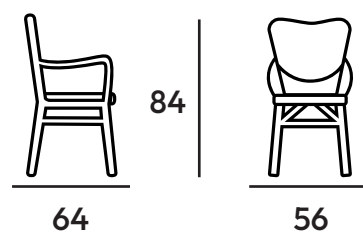

Desde

99€

SILLA
NIZA

VMOSILL277

SILLA
TOULOUSE

VMOSILL278

SILLÓN OSLO

VMOSILL280

SILLA
BASTILLA

VMOSILL285

BASES DE MESAS

BASE

MESA 108 x 58 x 58

VMOMESA111

BASE

MESA 72 x 46 x 46