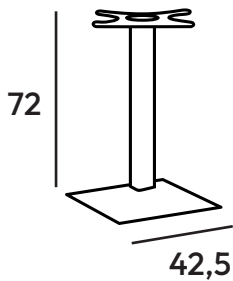

SILLA
BASTILLA

VMOSILL285

BASES DE MESAS

BASE

MESA 108 x 58 x 58

VMOMESA111

BASE

MESA 72 x 46 x 46

VMOMESA110

BASE

MESA 72 x 50 x 50

VMOMESA106

BASE

MESA 72 x 8 x 55

VMOMESA112

BASE

MESA 72 x 42,5 x 42,5

VMOMESA113

BASE

MESA 72 x 57 x 57

VMOMESA107

BASE

MESA 70 x 90 x 60

VMOMESA109