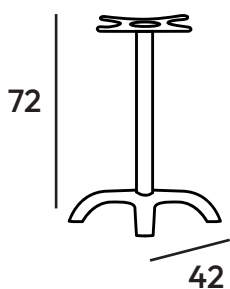

MESA 72 x 42 x 42

VMOMESA108