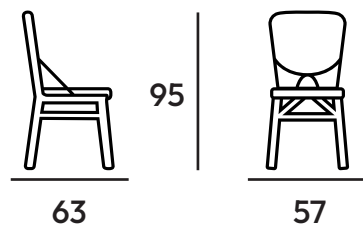

ar°,1932

LOEWE ?
perfumslowe.com

SILLÓN
**ARENDA
L GRIS**

VMOSILL281

SILLÓN
**ARENDA
L CAMEL**

VMOSILL282

SILLA
CANNES

VMOSILL290

SILLA
BASTILLA

VMOSILL285

BASES DE MESAS

BASE

MESA 108 x 58 x 58

VMOMESA111

BASE

MESA 72 x 46 x 46