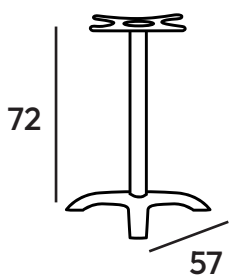

SILLA
BASTILLA

VMOSILL285

BASES DE MESAS

BASE

MESA 108 x 58 x 58

VMOMESA111

BASE

MESA 72 x 46 x 46

VMOMESA110

BASE

MESA 72 x 50 x 50

VMOMESA106

BASE

MESA 72 x 8 x 55

VMOMESA112

BASE

MESA 72 x 42,5 x 42,5

VMOMESA113

BASE

MESA 72 x 57 x 57

VMOMESA107

BASE

MESA 70 x 90 x 60

VMOMESA109