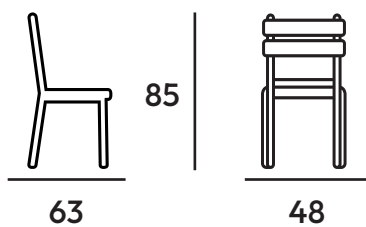

ar°,1932

LOEWE ?
perfumslowe.com

SILLÓN
**ARENDA
L GRIS**

VMOSILL281

SILLÓN
**ARENDA
L CAMEL**

VMOSILL282

SILLA
CANNES

VMOSILL290

SILLA
BASTILLA

VMOSILL285

BASES DE MESAS

BASE

MESA 108 x 58 x 58

VMOMESA111

BASE

MESA 72 x 46 x 46