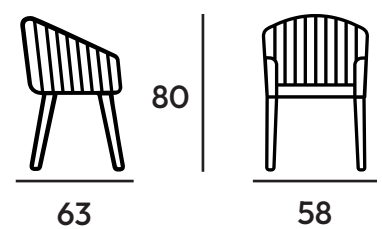

ar°,1932

LOEWE ?
perfumslowe.com

SILLÓN
**ARENDA
L GRIS**

VMOSILL281

SILLÓN
**ARENDA
L CAMEL**

VMOSILL282

SILLA
CANNES

VMOSILL290

SILLA
BASTILLA

VMOSILL285

BASES DE MESAS

BASE

MESA 108 x 58 x 58

VMOMESA111

BASE

MESA 72 x 46 x 46