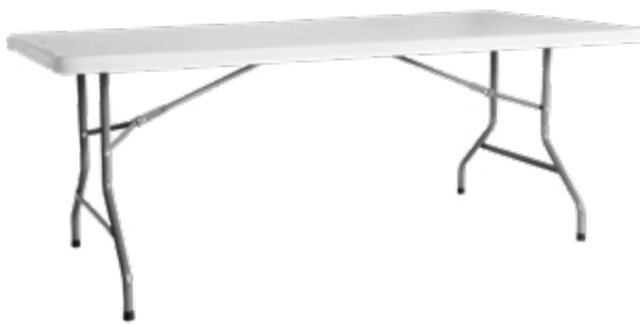

183 cm

76 cm

13,8 kg

CAPACITY  
 8

100% Pure HDPE

010

ZEUS  
200 x 90 cm

VMOMESA007