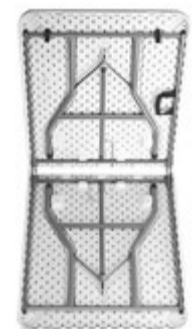

PURE HDPE  
**100%**

Foldable legs

THICKNESS  
4,5 cm

74 cm

200 cm

90 cm

17,8 kg

CAPACITY  
 10